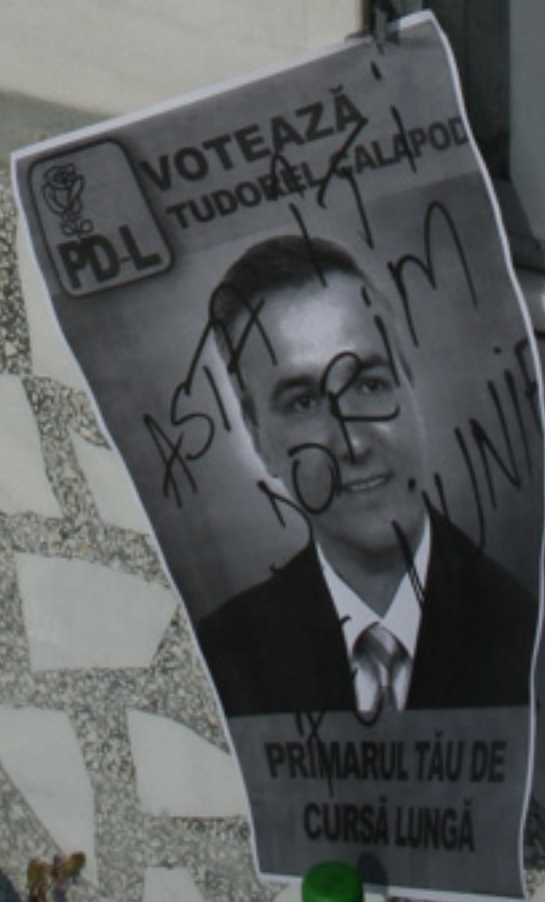

ZLĂTEANU PARASCHIV
N. 1936 - D. 2006
ZLĂTEANU FLOARE
N. 1941 - D. 2007

RE

NOTEAZA

ZLĂTEANU PARASCHIV
N. 1936 - D. 2006
ZLĂTEANU FLOARE
N. 1941 - D. 2007

ZLĂTEANU PARASCHIV
N. 1936 - D. 2006
ZLĂTEANU FLOARE
N. 1941 - D. 2007

VOTEAZĂ
PRĂMĂRII TAU DE
CURSĂ LUNGĂ

ASTA
VOTĂM

VOTEAZĂ
PRĂMĂRII TAU DE
CURSĂ LUNGĂ

ASTA
VOTĂM

VOTEAZĂ
PRĂMĂRII TAU DE
CURSĂ LUNGĂ

ASTA
VOTĂM

IMBRI

DRĂGAN TUDORA