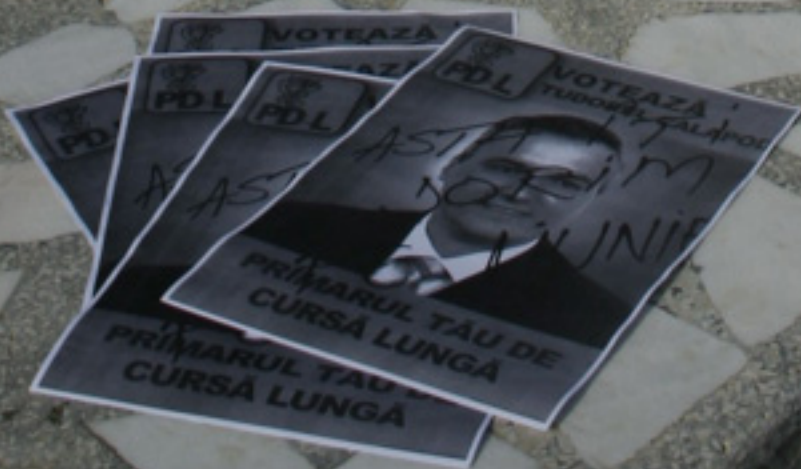

ZLĂTEANU PARASCHIV
N. 1936 - D. 2006
ZLĂTEANU FLOARE
N. 1941 - D. 2007