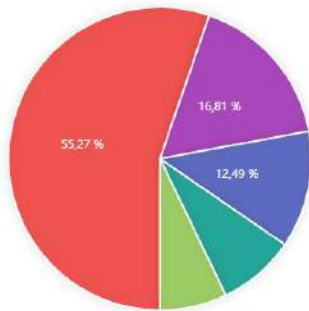

Detalii generale

Uat	ORAȘ EFORIE
Sirută	60455
Circ. elect. jud. nr.	14
Județ	CONSTANȚA
Secții de votare	7
Numerotarea NSV	287-293

Date din procesul verbal

Total alegatori înscrși în liste	9072
Total alegatori prezenți la urne	4562
Prezența	50,28 %
Total voturi valabile exprimate	4331
Total voturi nule	226
Coefficient electoral	236

Candidați

Candidat	Voturi	Procent(%)	Mandate faza 1	Mandate faza 2	Ma tot
PARTIDUL NAȚIONAL LIBERAL	2394	55,27 %	10	0	
ALIANȚA PENTRU UNIREA ROMÂNILOR	728	16,80 %	3	0	
PARTIDUL SOCIAL DEMOCRAT	541	12,49 %	2	0	
PARTIDUL ROMÂNIA MARE	358	8,26 %	1	1	
ALIANȚA DREAPTA UNITĂ USR - PMP - FORȚA DREPTEI	310	7,15 %	0	0	
TOTAL	4331	100%	15	1